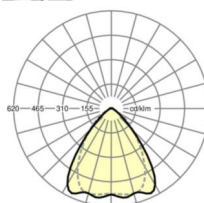

параметры

номер заказа	19530024060
код EAN	4020863432875
номер таможенного тарифа	94051190
Знак прохождения контроля	IP 20, класс защиты I, ENEC10 VDE, F, HACCP DIN10500/Food/IFS-пригодность для применения/BRC, Indoor, CE
Степень ударопрочности IK	IK03 (-20°C bis 30°C)
Температура окружения	ta -20°C в 30°C
Гарантийный срок	5 лет
Государственные программы поддержки	BEG - государственные субсидии для энергосберегающих зданий (действительна только для Германии)

электротехника

Балласт	Электронный драйвер (1 штука)
Мощность системы	96W
сетевое напряжение	230V/50Hz
автоматический предохранитель (пусковой ток)	13 штук/B10, 22 штук/B16, 22 штук/C10, 37 штук/C16
класс энергосбережения/Источник света	C

Оптика

Оснастка	LED, цветопередача/оттенок света CRI ≥ 80 / 4000K
Допуск для координаты цветности (MacAdam)	3SDCM
Номинальный световой поток	16267lm
Срок службы LED	50000h L80/B10 (Tq 30°C), 70000h L80/B50 (Tq 30°C), 100000h L80/B50 (Tq 25°C)
светоотдача светильников	169lm/W
Угол излучения	80° (C0) / 75° (C90)
UGR поп./вдоль	21.5 / 22.1

DEEP-LINK

<https://www.regiolum.de/ru/article/19530024060>

Ссылка	LED 16000lm 840
ηLB	100 %
Φ ↓/↑	98 % / 2 %
UGR поп./вдоль	21.5 / 22.1